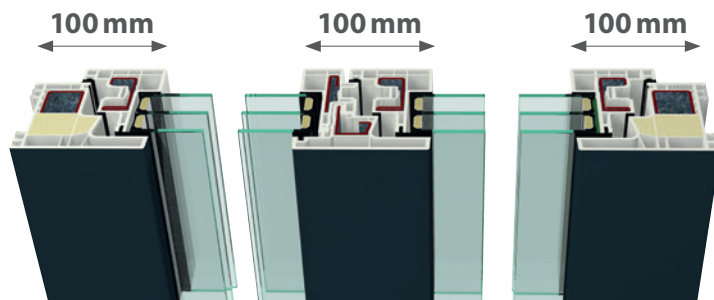

GEALAN

INNOVATION MIT SYSTEM

уникальное решение

GEALAN-KUBUS®

Просто великолепные окна

Чем меньше, тем

ГАРМОНИЯ В ДИЗАЙНЕ

Система GEALAN-KUBUS® представляет революционную концепцию форм для окон из ПВХ в архитектуре. Больше света и открытого пространства благодаря стеклянным поверхностям большего размера открывают новую свободу действий. Благодаря полностью скрытой створке, стирается грань между внутренней стороной интерьера помещения и видом из окна. Создается общее гармоничное впечатление целостности и четкости форм за счет единой плоскости между рамой и створкой.

КВАДРАТНЫЕ И НЕЗАМЕТНЫЕ ФОРМЫ

Уникальной особенностью системы стало техническое решение штапика с общей шириной видимой части всего 100 мм. Тем самым штапик и боковые элементы рамы имеют равную ширину и выглядят симметрично.

Ширина видимой части 100мм, также в области штапика

0

100 mm

Ширина видимой части
GEALAN-KUBUS®

Классическая система
с видимой створкой

лучше

Antoine de Saint-Exupéry

„Совершенство достигнуто не тогда, когда нечего добавить, а тогда, когда нечего убрать“.