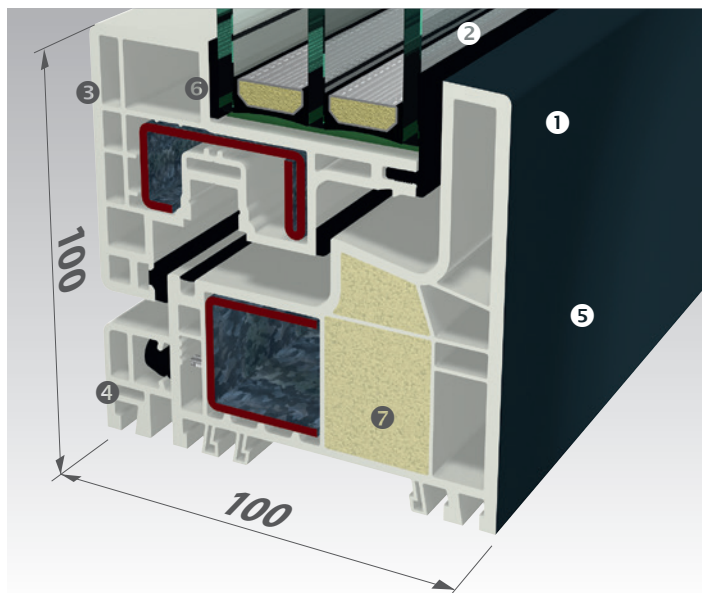

КВАДРАТНЫЕ И НЕЗАМЕТНЫЕ ФОРМЫ

Уникальной особенностью системы стало техническое решение штапика с общей шириной видимой части всего 100 мм. Тем самым штапик и боковые элементы рамы имеют равную ширину и выглядят симметрично.

Ширина видимой части 100мм, также в области штапика

0

100 mm

Ширина видимой части
GEALAN-KUBUS®

Классическая система
с видимой створкой

лучше

Antoine de Saint-Exupéry

„Совершенство достигнуто не тогда, когда нечего добавить, а тогда, когда нечего убрать“.

БОЛЬШЕ СВЕТА И МИНИМУМ ЭЛЕМЕНТОВ

❶ Прямоугольная оптика внутри и снаружи. ❷ Невидимая снаружи створка

❸ Дополнительный профиль с внутренней стороны окна и отсутствие штапика создают абсолютно новый дизайн окна в единой плоскости ❹.