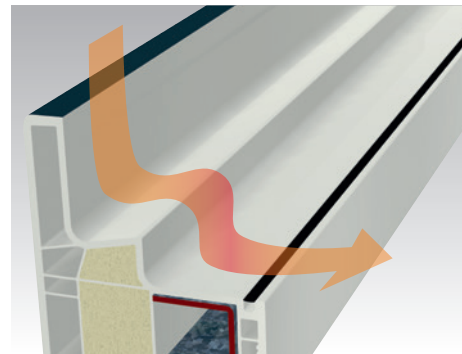

СОВМЕСТИМОСТЬ:

ПОДЪЕМНО-РАЗДВИЖНЫЕ ДВЕРИ S 9000, СИСТЕМА S 9000 DESIGN И ВХОДНЫЕ ДВЕРИ S 9000

GEALAN-KUBUS® совместима с оконными и дверными системами S 9000.

www.gealan.ru