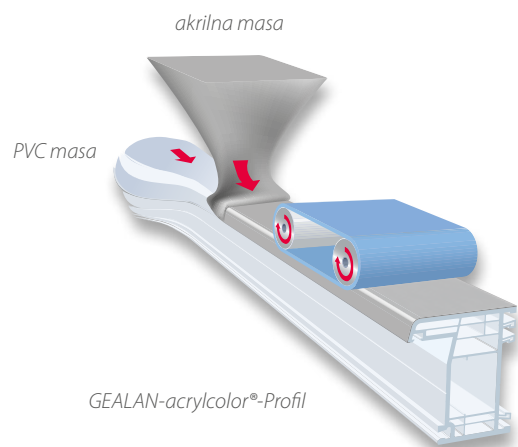

GEALAN-acrylcolor®

JEDNOSTAVNO BOLJA POVRŠINA

GEALAN svoje GEALAN-acrylcolor® profile proizvodi već 40 godina procesom koekstruzije. Korištenjem nove tehnike bojanja prozora, GEALAN stvara nove standarde na tržištu. Rezultati su odlična svojstva i nenadmašiva dugotrajnost boja. Prozori iz GEALAN-acrylcolor® profila zadovoljavaju najstrože tehničke i funkcionalne zahtjeve.

Procesom koekstruzije spajaju se bijela PVC masa i acrylstaklo (PMMA) u boji. Acrylstaklo kvalitetan je proizvod koji se već dokazao u automobilskoj industriji (stražnja svjetla automobila) i unutarnjoj arhitekturi. PVC dio je baza dok tanki sloj acrylstakla osigurava postojanost i boju profila. Debljina sloja je dovoljno jaka da može popraviti ogrebotine ili oštećenja uzrokovana vanjskim utjecajima.

Poliranje gotove površine stvara ravnu, jednoliku i sjajnu površinu. Tako visokokvalitetni završni rezultat jedinstven je na tržištu prozora u boji.