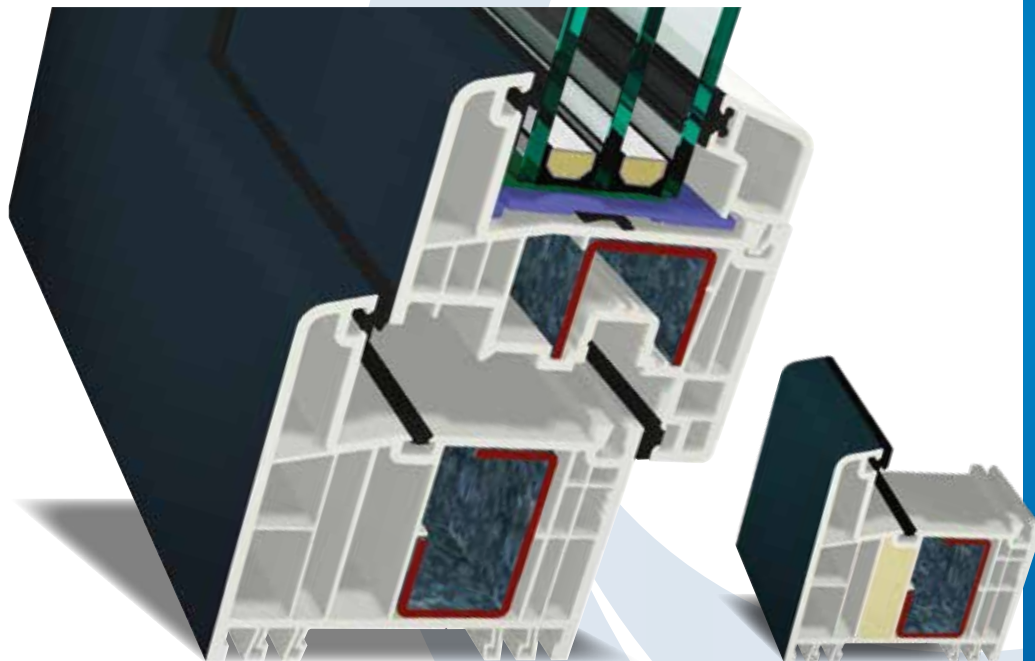

*Okvir s
ispunjenom
IKD®-komorom*

1

STATIKA

Optimizirano za uporabu STV® - sustav sa samoljepljivom trakom za suho ljepljenje stakla i profila krila.

4

IZOLIRA

Poboljšanje toplinske izolacije moguće korištenjem tehnologije pjene IKD®.

2

OSTAKLJIVANJE

Prikladno za troslojno funkcionalno staklo do maksimalne debljine 52 mm (STV® 54 mm).

5

ORIJENTIRANO DIZAJNU

Uska prednja širina profila s nagibom 15 ° za bezvremenski izgled.

3

POSTOJANO

Vrlo dobra toplinska i zvučna izolacija zahvaljujući 6-komornoj strukturi i velikoj dubini ugradnje od 82,5 mm za okvir i krilo.

6

ODABIR BOJA

GEALAN inovativna tehnologija površine GEALAN-acrylcolor® osigurava visoku otpornost na ogrebotine i glatku površinu koja se lako čisti i ne zahtjeva naporno održavanje.