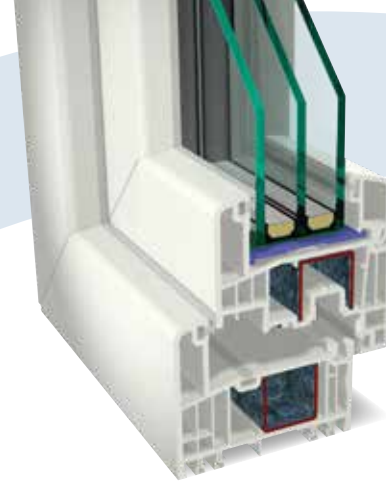

S 9000 s dvije brtve

SUSTAV S MNOGIM PREDNOSTIMA

Uz sustav profila S 9000 dobivate moderan sustav koji se može koristiti i u novogradnji i obnovi. Geometrije profila imaju nagib od 15 ° u preklopu i ističu bezvremenski izgled sustava. Ciljanom uporabom pjene IKD® (intenzivna izolacija jezgre) postižu se izvrsna svojstva toplinske izolacije čak i kod prozora u boji.

Kombinacija profila 6001 / 6003

Uski okvir s krilom