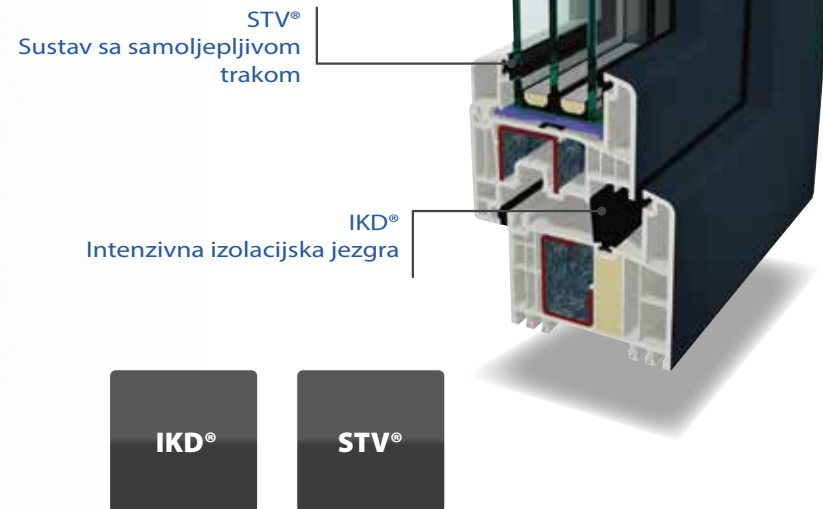

STV® & IKD®

NAPREDAK KROZ INOVACIJE

Zahtjevi koje plastični prozorski profili moraju zadovoljiti znatno su porasli posljednjih godina: veća zaštita od topline, provala i buke te bolja statičnost. Samo će se moderni prozorski sustavi koji udovoljavaju ovim zahtjevima opstati na tržištu. Inovacije proizvoda poput sustava sa samoljepljivom trakom STV® ili intenzivne izolacije jezgre IKD® dokazuju sposobnosti GEALAN-a. To rezultira odlučujućim konkurentskim prednostima.

IKD® - intenzivna izolacija jezgre - GEALAN je pionir u proizvodnji tvornički izrađenih profila punjenih pjenom koje je na tržište stavio još 2010. godine. GEALAN koristi tehnologiju pjene IKD® u različitim sustavima, proizvodima i novim dostignućima za poboljšanje toplinske izolacije.

STV® - Sustav sa samoljepljivom trakom - inovacija je za suho lijepljenje stakla i preklopa krila - bez ugrožavanja lakoće obrade. Oštećena stakla također se mogu jednostavno zamijeniti. STV® se može koristiti za proizvodnju većih elemenata, dok se istodobno dugotrajni radovi prilagođavanja u instaliranom stanju mogu minimalizirati ili u potpunosti eliminirati. Prijenosom stabilnosti stakla na krilo povećava se ukupna stabilnost prozora. To ga čini izdržljivijim.