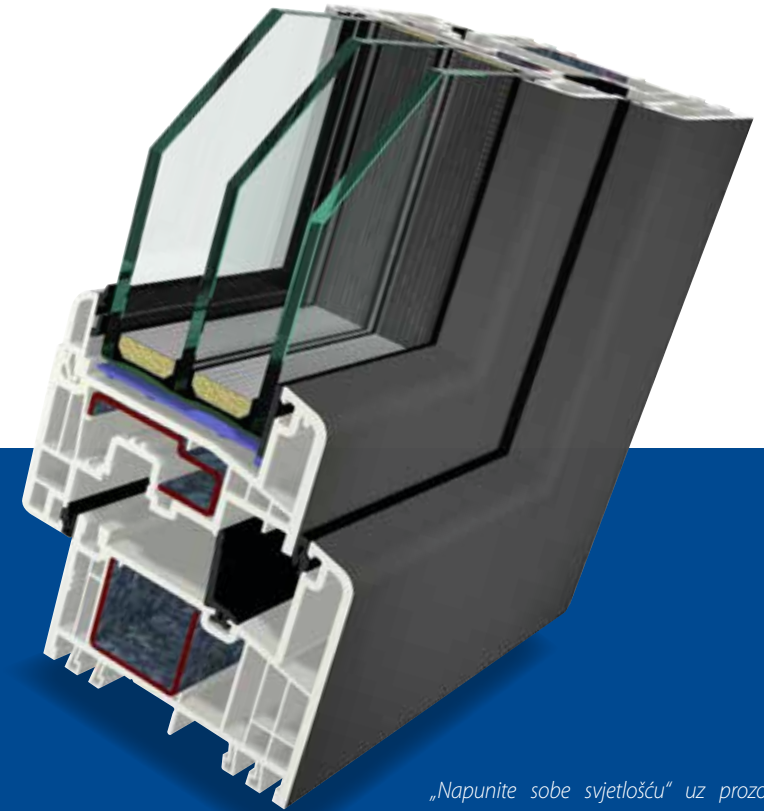

S 9000 plus

STABILNA SREDIŠNJA BRTVA

VRHUNSKA PROTUPROVALNA ZAŠTITA

Sustav S 9000 plus još je sigurniji od standardne verzije sustava S 9000. Fiksna središnja brtva otežava život provalnicima. Većina provala obavlja se tako da provalnik uz pomoć odvijača odvoji okvir i krilo prozora. Na tome mjestu, sada se susreće s učinkovitim i čvrstom barijerom u obliku središnje brtve. Sustavi središnjih brtvi također impresioniraju izvrsnom toplinskom izolacijom.

Središnja brtva učinkovito štiti mehaničke dijelove na prozoru od vanjskih utjecaja. Sustavi središnjih brtvi uvjeravaju najboljim svojstvima u pogledu toplinske izolacije.

JEDNOSTAVNO VIŠE SVJETLA

Za vrijeme razvijanja sustava GEALAN-LUMAXX® optimirana je cjelokupna geometrija prozorskih okvira tako da su širine profila svedene na minimum.

Za više informacija skenirajte QR kod ili posjetite našu web stranicu.

GEALAN-LUMAXX®

USKA PREDNJA ŠIRINA PROFILA GOVORI ZA SEBE

Diferencirajte se od konkurencije s ponudom profila s uskom prednjom širinom za više svjetlosti. GEALAN-LUMAXX® znatno je uži od prethodnih kombinacija profila. Za razliku od konvencionalnih konstrukcija širine 150 mm i više, GEALAN-LUMAXX® se može koristiti za postizanje užih širina. To znači visoku učestalost svjetlosti bez odricanja od stabilnosti.