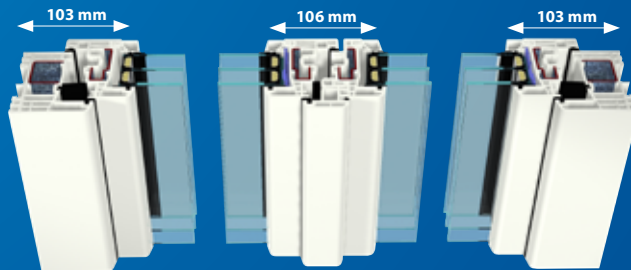

NEMA KOMPROMISA

Unatoč davanju prednosti „uskim okvirima“ kod novih profila krila odnosno štulpa nema nikakvih kompromisa pri statici. Kod oba se koristi čelik, koji zbog svojih statičkih svojstava omogućava elemente do 2,30 m u bijeloj boji, odnosno 2,20 m u drugim bojama. U kombinaciji s tehnikom ljepljenja STV® mogući su i elementi veličine do 2,50 m u bijeloj, odnosno 2,40 m u ostalim bojama.

Kombinacija profila				U_w vrijednosti u W/(m²K)				
Okvir	Ojačanje okvira	Krilo	Ojačanje okvira	Najbolja U_w vrijednost	uz U_g 1,1	uz U_g 0,7	uz U_g 0,6	uz U_g 0,5
6002	6705	6055	6753	0,99	1,1**	0,86*	0,79*	0,71*

* Vrijednosti U_w izračunate su na temelju standardne veličine prozora Š 1,23 m x V 1,48 m, s brtvom Swiss Spacer Ultimate 0,030 W / mK
** Vrijednosti U_w izračunate su na temelju standardne veličine prozora Š 1,23 m x V 1,48 m, s brtvom Swiss Spacer Ultimate 0,032 W / mK