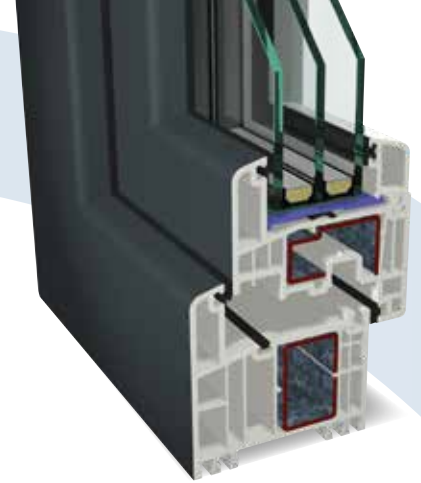

Kombinacija profila 6015 / 6003

Visoki okvir s odličnim vrijednostima stabilnosti zahvaljujući velikom ojačanju u krilu