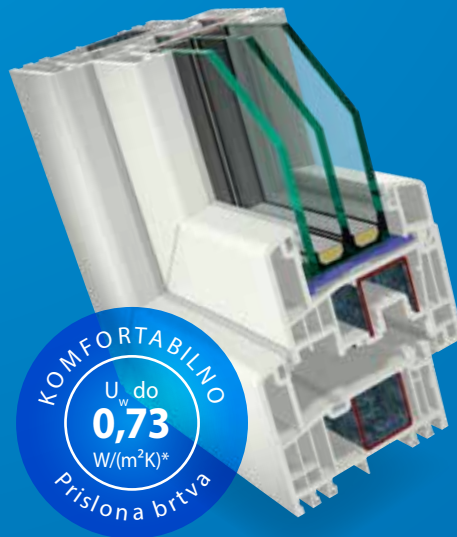

Sustav proizvo- da S 9000

JEDNA PLATFOR- MA – MNOGO RJEŠENJA

S 9000 je platforma za izradu prozora, ulaznih vrata i klizno-podiznih vrata s inovativnim značajkama proizvoda u izvedbama s prislonom ili središnjom brtvom te nudi brojna moguća rješenja.

*Sve vrijednosti U_w izračunate su na temelju standardne veličine prozora W 1,23 m x V 1,48 m, $U_g = 0,5 \text{ W/(m}^2\text{K)}$ i brtve Swiss Spacer Ultimate $0,030 \text{ W/mK}$

Sljedeće se odnosi na kompletnu brošuru: Podložno tehničkim promjenama i odstupanjima boja u vezi s ispisom.

Za više informacija skenirajte QR kod ili posjetite našu web stranicu.

S 9000 S DVIJE BRTVE

KOMFORTABILNO
 U_w do
0,73
 $\text{W/(m}^2\text{K)}^*$
Prislon a brtva

BAZNI SUSTAV

Sustav:	S 9000
Kombinacija:	6001 / 6003
U_f-vrijednost:	do $1,0 \text{ W/(m}^2\text{K)}$
Ugradbena dubina:	82,5 mm
Komora:	6
Najbolja U_w-vrijednost:	$0,73 \text{ W/(m}^2\text{K)}^*$

Sustav profila S 9000 s prislonom brtvom modern je sustav koji se može koristiti i u novim zgradama i u adaptacijama. Nagib od 15° u preklapanju naglašava bezvremenski izgled sustava.