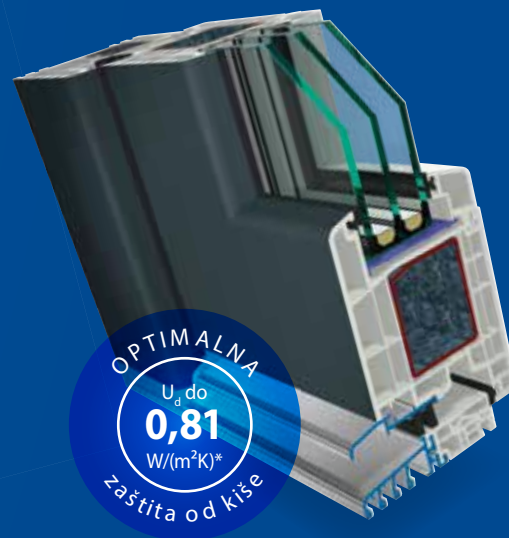

S 9000 ULAZNA VRATA