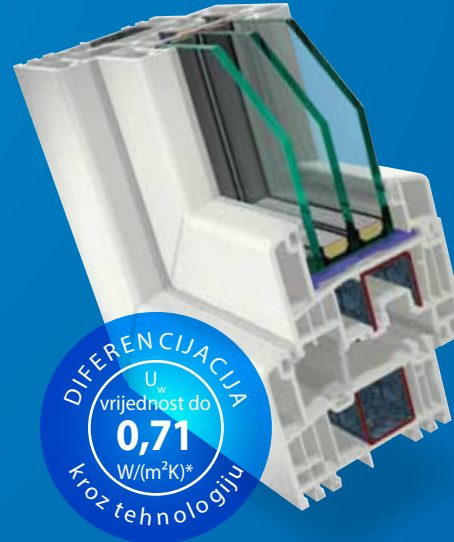

S 9000 S TRI BRTVE

DIFERENCIJACIJA
 U_w
vrijednost do
0,71
 $\text{W/(m}^2\text{K)}^*$
Kroz tehnologiju

VIŠE EFIKASNOSTI

Sustav:	S 9000
Kombinacija:	6002 / 6003
U_f-vrijednost:	do $0,92 \text{ W/(m}^2\text{K)}$
Ugradbena dubina:	82,5 mm
Komora:	6
Najbolja U_w-vrijednost:	$0,71 \text{ W/(m}^2\text{K)}^*$

Dosljedno tri razine brtvljenja sa fleksibilnom središnjom brtvom smanjuju protok topline u području falza i na taj način poboljšavaju toplinsku izolaciju. Mehaničke dijelove prozora središnja brtva dodatno štiti od vanjskih vremenskih utjecaja.