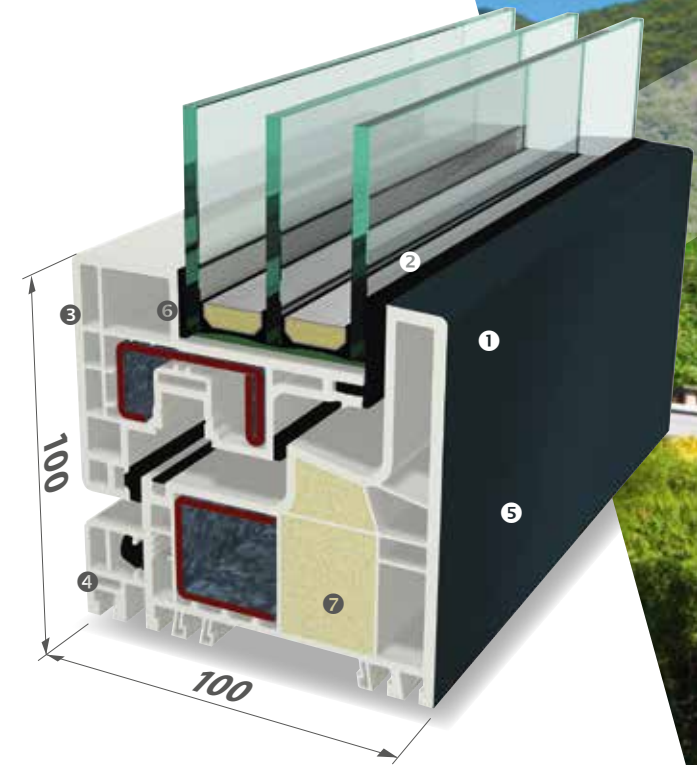

GEALAN-KUBUS®

JEDNOSTAVNO LIJEPI PROZORI

Sustav GEALAN-KUBUS® definira novi dizajn za PVC prozore u arhitekturi. Zahvaljujući velikoj staklenoj površini nudi se veća količina svjetlosti i transparentnosti za nove mogućnosti dizajna. S unutarnje strane novi sustav je dizajniran jednostavnom površinom bez nepotrebnih spojeva, dok s vanjske strane stvara skladan ukupni dojam zahvaljujući pravokutnim preklapima.

KISS-PRINCIP: KEEP IT SMALL AND SIMPLE

- 1 Konstantno pravokutna optika izvana kao i iznutra.
- 2 izvana nevidljivo krilo

- 3 Dizajn krila bez spojeva i letvica za jednostavnu površinu.
- Opcionalni klip-profil 4.

- 5 Jedinstvena kvaliteta površine zahvaljujući GEALAN-acrylcolor® tehnologiji s vanjske strane profila.

- 6 Inovativna tehnologija samoljepljive trake STV®; omogućuje dizajn bez rubova kod krila uz maksimalnu stabilnost.

- 7 Izvrsna toplinska izolacija zahvaljujući IKD®; profilima punjenim pjenom.

Kombinacija profila				U_w -vrijednost W/(m²·K)				
Okvir	Ojačanje okvira	Krilo	Ojačanje krila	Najbolja U_g vrijednost	uz U_g 1,1	uz U_g 0,7	uz U_g 0,6	uz U_g 0,5
5060	8727	5061	5760	0,88	-	0,83*	0,75*	0,68*

* Sve vrijednosti U_w izračunavaju se na temelju standardne veličine prozora Š 1,23 m x V 1,48 m, sa Swiss Spacer Ultimate brtvom 0,030 W / mK

Novi dizajnu orijentirani sustav prozora GEALAN-KUBUS® otvara arhitektima maksimalne mogućnosti dizajna, a time i nove perspektive. Bez obzira je li okvir 100% vidljiv, poluskriven ili gotovo nevidljiv - stvaraju se proporcije koje ostavljaju dojam.