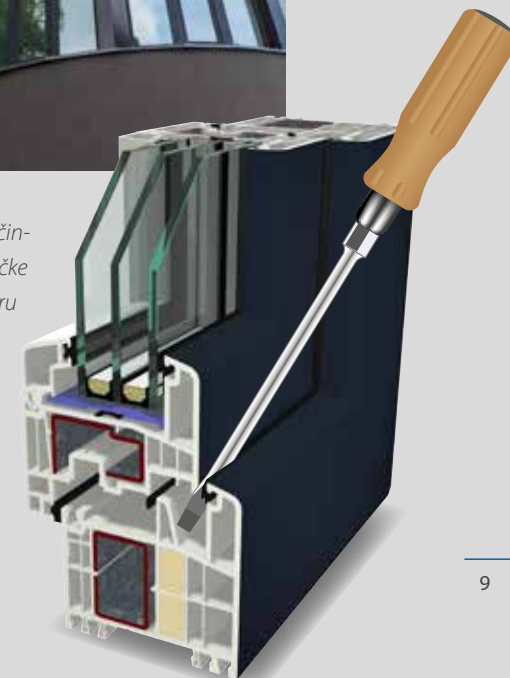

S 9000 plus

STABILNA SREDIŠNJA BRTVA

VRHUNSKA PROTUPROVALNA ZAŠTITA

Sustav S 9000 plus još je sigurniji od standardne verzije sustava S 9000. Fiksna središnja brtva otežava život provalnicima. Većina provala obavlja se tako da provalnik uz pomoć odvijača odvoji okvir i krilo prozora. Na tome mjestu, sada se susreće s učinkovitim i čvrstom barijerom u obliku središnje brtve. Sustavi središnjih brtvi također impresioniraju izvrsnom toplinskom izolacijom.

Središnja brtva učinkovito štiti mehaničke dijelove na prozoru od vanjskih utjecaja. Sustavi središnjih brtvi uvjeravaju najboljim svojstvima u pogledu toplinske izolacije.

JEDNOSTAVNO VIŠE SVJETLA

Za vrijeme razvijanja sustava GEALAN-LUMAXX® optimirana je cjelokupna geometrija prozorskih okvira tako da su širine profila svedene na minimum.