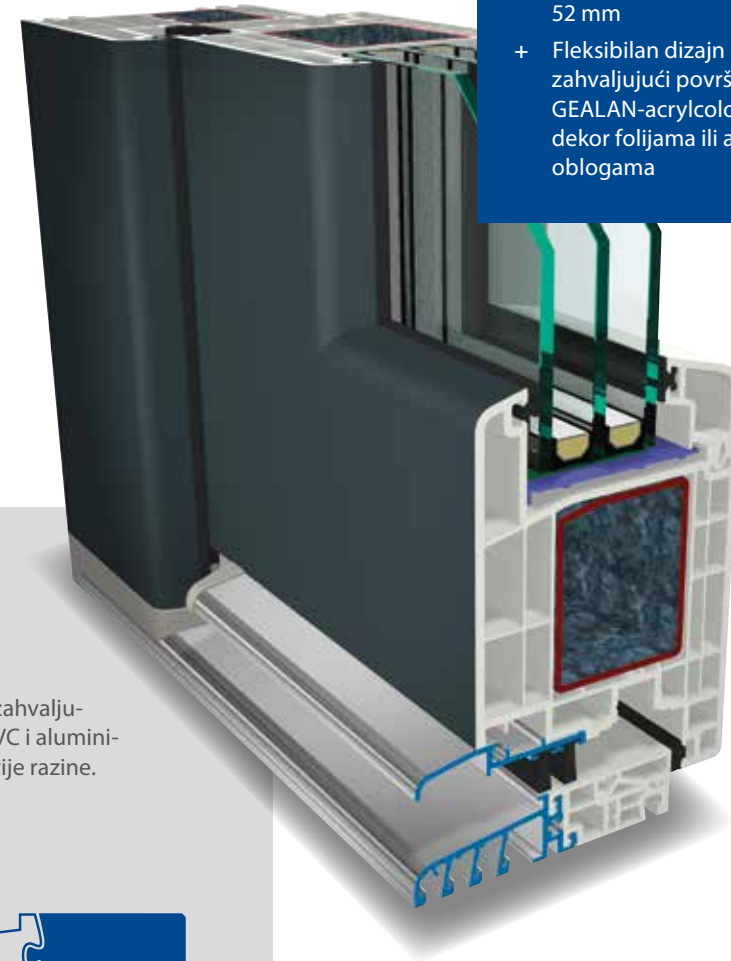

Kombinacija profila				U_g-vrijednost u W/(m²·K)				
Okvir	Ojačanje okrića	Krilo	Ojačanje krila	Najbolja U_f vrijednost	uz U_g 1,1	uz U_g 0,7	uz U_g 0,6	uz U_g 0,5
6016	6718	6025	6721	1,2	1,2**	0,93*	0,87*	0,81*

* Vrijednosti U_w izračunavaju se na temelju standardne veličine vrata W 1,23 m x V 2,18 m, s brtvom Swiss Spacer Ultimate 0,030 W / mK

** Vrijednosti U_w izračunate su na temelju standardne veličine vrata W 1,23 m x V 2,18 m, s brtvom Swiss Spacer Ultimate 0,032 W / mK

GEALAN PRAG

TOPLINSKA IZOLACIJA

- + Izvršno toplinsko razdvajanje zahvaljujući kompozitnoj otopini izrađenoj od aluminija i PVC-a.
- + Vrlo dobra izotermna krivulja - rizik od kondenzacije ili stvaranja toplinskih mostova je minimaliziran.

82,5
mm

NIZAK PRAG

- + Sa samo 20 mm visine omogućuje jednostavan prijelaz - uz ispunjavanje uvjeta toplinske izolacije i nepropusnosti.

STABILNOST

- + Stabilnost praga zahvaljujući čvrstoj vezi PVC i aluminijskih dijelova u dvije razine.

- + Sustavno rješenje za vremensku okapnicu vizualno poboljšava elemente vrata i osigurava optimalnu nepropusnost kroz četkaste brtve na nekoliko razina
- + Optimalna zaštita od kiše
- + Pogodno za stakla debljine do 52 mm
- + Fleksibilan dizajn boja zahvaljujući površini GEALAN-acrylcolor®, brojnim dekor folijama ili aluminijskim oblogama