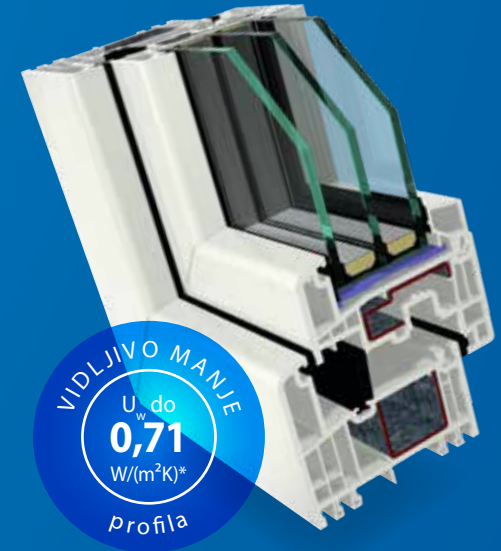

GEALAN-LUMAXX®

VIDLJIVO MANJE
 U_w do
0,71
 $\text{W/(m}^2\text{K)}^*$
Profila

NAJUŽI I ZGLED

Sustav:	S 9000
Kombinacija:	6002 / 6055
U_f-vrijednost:	do $0,99 \text{ W/(m}^2\text{K)}$
Ugradbena dubina:	82,5 mm
Komora:	6
Najbolja U_w-vrijednost:	$0,71 \text{ W/(m}^2\text{K)}^*$

Sa prednjom širinom profila od samo 103 mm, prozori sustava GEALAN-LUMAXX® pružaju izuzetno uski izgled profila. Posebno pri sanaciji objekata pod zaštitom vrlo su traženi uži okviri, da bi se zadržao krhki izgled povijesnih prozora.