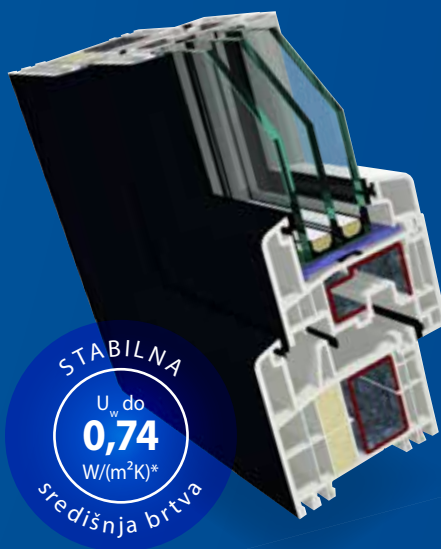

GEALAN-FUTURA®

S 9000 PLUS

S 9000 ULAZNA VRATA

S 9000 PODIZNO-KLIZNA VRATA

NAJBOLJE VRIJEDNOSTI

Sustav:	S 9000
Kombinacija:	GEALAN-FUTURA®
U_f-vrijednost:	do 0,89 W/(m²K)
Ugradbena dubina:	82,5 mm
Komora:	6
Najbolja U_w-vrijednost:	0,71 W/(m²K)*

GEALAN-FUTURA® kombinacija je s najboljim vrijednostima izvedbe u sustavu S 9000. Nudi mogućnost gradnje prozorskih elemenata pogodnih za pasivne kuće u boji sa standardnim profilima i standardnim ojačanjima od 2 mm. Kada se koristi tehnologija lijepljenja STV®, moguće su maksimalne visine krila do 2,50 m u bijeloj i 2,40 m u boji.

POVEĆANA SIGURNOST

Sustav:	S 9000 plus
kombinacija:	6009 / 6003
U_f-vrijednost (HotBox):	do 0,98 W/(m²K)
Ugradbena dubina:	82,5 mm
Komora:	6
Najbolja U_w-vrijednost:	0,74 W/(m²K)*

Fiksna središnja brtva u sustavu S 9000 plus dodatna je barijera pri pokušaju provale. Dodatno učinkovito štiti mehaničke dijelove na prozoru od vanjskih utjecaja. Sustavi sa središnjom brtvom ujeravaju najboljim svojstvima i u pogledu toplinske izolacije.

KLASIČNO MOĆAN

Sustav:	S 9000
Kombinacija:	6016 / 6025
U_f-vrijednost:	1,2 W/(m²K) - U_f u prosjeku
Ugradbena dubina:	82,5 mm
Komora:	5
Najbolja U_w-vrijednost:	0,81 W/(m²K)
Standardna veličina šxv	= 1,23 m x 2,18 m

Ulazna vrata su posjetnica kuće i ulaznom prostoru pridodaju šarm i estetiku. GEALAN sa svojim novim S 9000 sustavom za ulazna vrata nudi rješenja za svačiji ukus. Možete birati između klasičnih i pokrovnih varijanti.

PROMIŠLJENA TEHNIKA

Sustav:	S 9000
Kombinacija:	HST S 9000
U_f-vrijednost:	do 1,2 W/(m²K)
Ugradbena dubina:	190 mm / 82,5 mm
Komora:	5
Najbolja U_w-vrijednost:	0,82 W/(m²K)
Standardna veličina šxv	= 2 m x 2,18 m