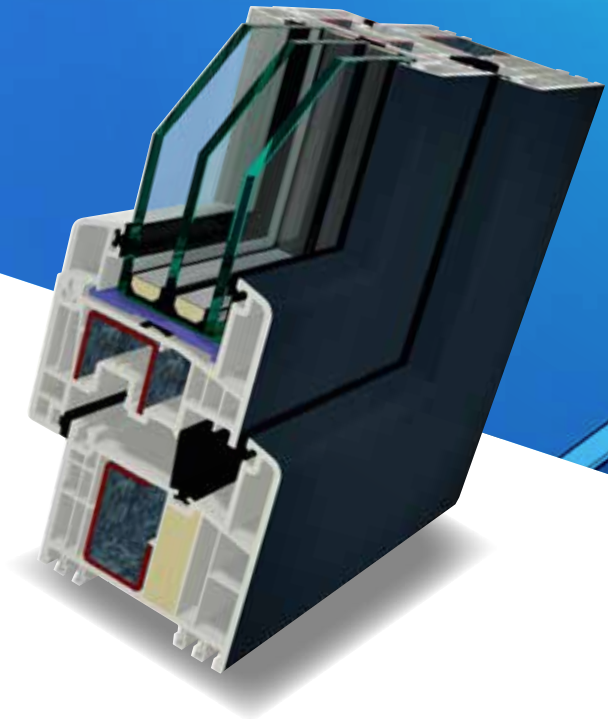

GEALAN-FUTURA®

POGODNO ZA PASIVNE KUĆE PREMA IFT

GEALAN-FUTURA® kombinacija je profila u sustavu S 9000 s najboljim vrijednostima izvedbe. Nudi mogućnost izrade prozorskih elemenata pogodnih za pasivne kuće sa standardnim profilima i standardnim čeličnim ojačanjima u boji prema ift smjernici WA-15/2. Testirana vrijednost U_f od $0,89 \text{ W} / (\text{m}^2 \cdot \text{K})$ potvrđuje izvrsna osnovna svojstva toplinske izolacije.

S GEALAN-FUTURA®, maksimalne veličine krila do 2,50 m u bijeloj i 2,40 m u boji moguće su kada se koristi tehnologija ljepila STV®.

S 9000

GEALAN-FUTURA® vrhunac je u kombi sustavu S 9000 s dubinom ugradnje od 82,5 mm i prikladan je za izgradnju pasivnih prozora prema ift smjernici WA-15/2, također u boji.

FLEKSIBILNO

Unatoč najboljim svojstvima toplinske izolacije, građevinski elementi s GEALAN-FUTURA® ne moraju se ničeg odreći. Ova kombinacija profila dostupna je s dekor folijama ili aluminijskim oblogama, kao i s jedinstvenom tehnologijom površine GEALAN-acrycolor®.

STV® INTEGRIRANO

S GEALAN-FUTURA® možete koristiti i inovativni postupak lijepljenja stakla GEALAN-STV® (sustav sa samoljepljivom trakom) s RAL certifikatom. Sa STV® i standardnim ojačanjima moguće su veličine krila do 2,40 m.

IKD® INTEGRIRANO

Ciljanom uporabom pjene IKD® (intenzivna izolacija jezgre) postižu se izvrsna svojstva toplinske izolacije čak i kod prozora u boji.

Kombinacija profila			U_w -vrijednost $\text{W}/(\text{m}^2 \cdot \text{K})$					
Okvir	Ojačanje okvira	Krilo	Ojačanje okvira	Najbolja U_w vrijednost	uz $U_g 1,1$	uz $U_g 0,7$	uz $U_g 0,6$	uz $U_g 0,5$
6016 + IKD®	6716	6003	6706	0,89	1,1**	0,84*	0,77*	0,71*

* Vrijednosti U_w izračunavaju se na temelju standardne veličine prozora $\text{Š } 1,23 \text{ m} \times \text{V } 1,48 \text{ m}$, s brtvom Swiss Spacer Ultimate $0,030 \text{ W} / \text{mK}$

** Vrijednosti U_w izračunavaju se na temelju standardne veličine prozora $\text{Š } 1,23 \text{ m} \times \text{V } 1,48 \text{ m}$, s brtvom Swiss Spacer Ultimate $0,032 \text{ W} / \text{mK}$