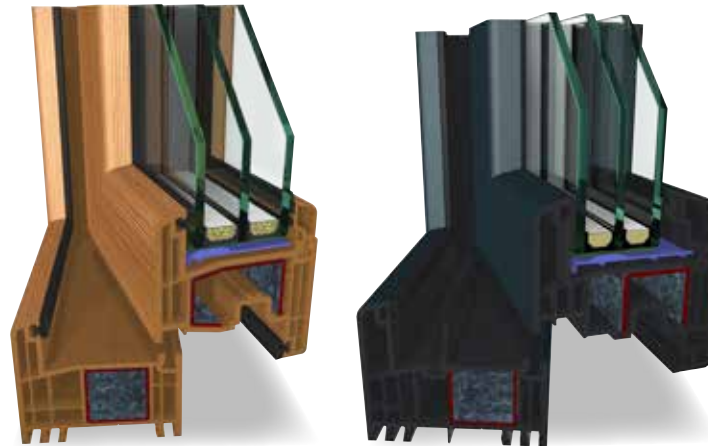

Drvodekor i dekor folije

VARLJIVO STVARNE I SVESTRANE

Za sve one koji cijene prirodni izgled, a ne žele se odreći prednosti moderne prozorske tehnologije, tu su PVC prozori u drvodekoru i dekor folijama. GEALAN nudi široku paletu dekor folija s različitim površinskim dizajnom, poput klasičnog zrnastog, glatkog ili izgleda stvarnog drveta u programu RealWood folija. Bez obzira radi li se o obnovi ili planiranoj novoj zgradi, drvodekor prozori imaju sva pozitivna svojstva modernih plastičnih prozora i istodobno dekorativni učinak drveta.

GEALAN DEKOR FOLIJE-PROGRAM

ATRAKTIVNE DRVODEKOR I DEKOR FOLIJE

Za prozore po vašem izboru postoji izbor atraktivnih drvodekora ili jedno-bojnih folija: ili folirane izvana s klasičnom bijelom površinom iznutra ili folirane s obje strane za posebno kvalitetan izgled. Iz širokog raspona odaberite izgled površine koji odgovara vama i vašem domu.

U slučaju dekor folija, osnovna tijela profila isporučuju se s vanjske i unutarnje strane profila u boji usklađenoj s unutarnjim dekor folijama. Folije u antracit sivoj (RAL 7016) i crnoj boji nude se u sustavima S 9000 (uključujući podizno-klizna vrata, S 9000 plus i GEALAN-SMOOVIO s obostranim foliranjem) na tamno sivoj osnovi.