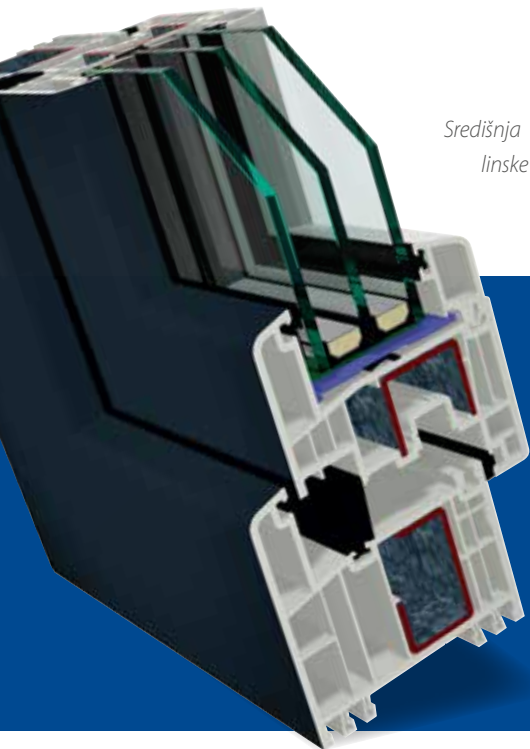

S 9000

TRI RAZINE BRTVLJENJA

OPTIMIZIRANA TOPLINSKA IZOLACIJA

Razvoj sustava s najboljim svojstvima toplinske izolacije nije slučajnost, već je rezultat ciljano usmjerenog razvojnog rada. Uspjeh dokazuje da je GEALAN u pravu. Brojni izračuni pokazali su izvrsne vrijednosti toplinske izolacije. Od samog početka, razvojni cilj bio je postići prikladnost pasivne kuće prema ift-Rosenheimu u standardnim kombinacijama s čelikom. To je postignuto zbrojem inovativnih detalja u dizajnu.