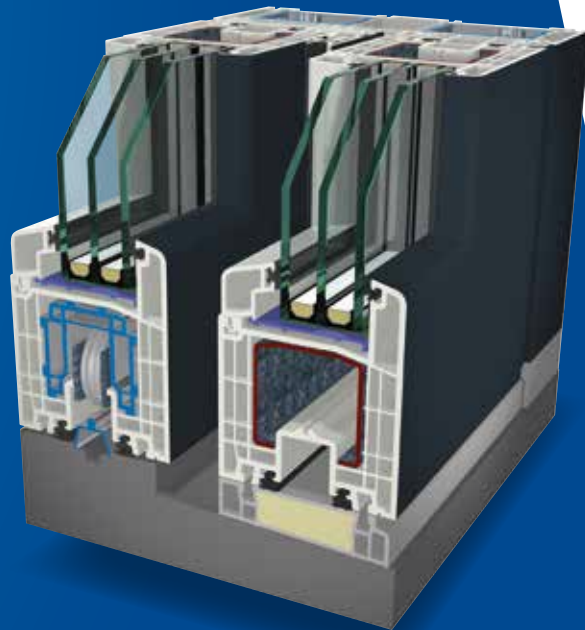

S 9000 Podizno-klizna vrata

PREDNOST U SVIM PODRUČJIMA

Klizni elementi su klasični stilski element modernog življenja u kojem izdašno dizajnirane staklene površine prenose udobnost i eleganciju. Podizno-klizna vrata sustava S 9000 poduzeća GEALAN više nego vizualno i funkcionalno ispunjavaju ove zahtjeve.

- + Učinkovitost
- + Orijentiranost dizajnu
- + Vrhunske vrijednosti toplinske izolacije
- + Svestranost
- + GEALAN-acrylcolor®

Čak u svojoj osnovnoj verziji, nova podizno-klizna vrata sustava S 9000 postižu vrlo dobru vrijednost toplinske izolacije od $U_f = 1,3 \text{ W} / (\text{m}^2 \cdot \text{K})$. Daljnje prednosti sustava su troslojno staklo do 52 mm debljine, niska dubina ugradnje od samo 190 mm u okviru, tanak izgled krila i okvira te posebno razvijeni,

16 dizajnerski orijentirani okvir za ostakljenje.