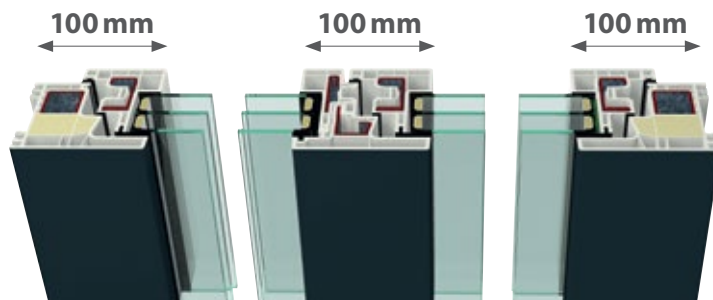

0

100 mm

Klasiska sistēma
ar redzamu vērtni