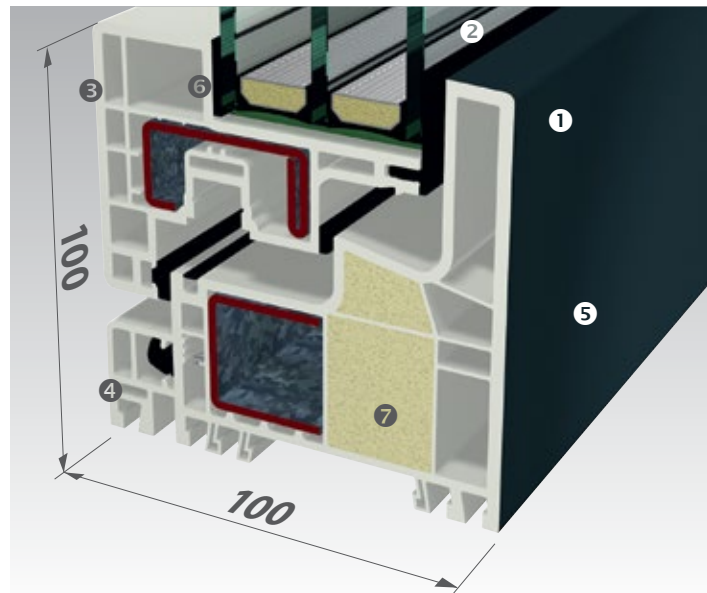

## KVADRĀTVEIDA UN PRAKTISKI NEMANĀMA FORMA

Sistēmas unikāla īpašība ir apdares plāksnes tehniskais risinājums, kuras redzamās daļas kopējais platums ir tikai 100 mm. Līdz ar to apdares plāksnei un rāmja sānu elementiem ir vienāds platums un tie izskatās simetriski.

Redzamās daļas platums 100 mm apdares plāksnes vietā

0

100 mm

Klasiska sistēma  
ar redzamu vērtni

**Antoine de Saint-Exupéry**

„Pilnība ir sasniegta nevis tad, kad navko pielikt, bet gan tad, kad navko noņemt.”

## VAIRĀK GAISMAS UN PĒC IESPĒJAS MAZĀK ELEMENTU GEALAN-KUBUS®

❶ Taisnstūrveida optika iekšpusē un ārpusē. ❷ No ārpuses neredzama vērtne.

❸ Pateicoties vienotai zonai starp rāmi un vērtni, kā arī tam, ka logam nav stiklojuma līstītes, rodas formu nedalāmības iespāids un paveras jaunas interjera dizaina iespējas ❹.