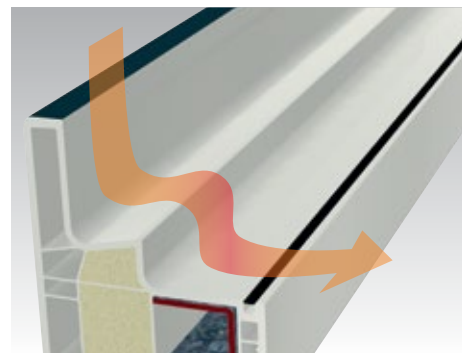

GEALAN-KUBUS®

Nevainojams loga dizains

RĀMJA UZSTĀDĪŠANAS IESPĒJAMIE VARIANTI

GEALAN-KUBUS® unikālā sistēma noteic jaunus plastikāta logu dizaina virzienus arhitektūrā un sniedz iespējas, kādas iepriekš nebija pieejamas klasiskajām plastikāta profilu sistēmām. Neatkarīgi no tā, vai tas būtu redzamais, slēptais vai daļēji slēptais rāmis – proporcijas ir iespaidīgas.

NETICAMI VIEGLI KOPJAMA RĀMJA KONSTRUKCIJA

GEALAN-KUBUS® sistēma ir ļoti funkcionāla un viegli kopjama. Profila ģeometrijā īpaša uzmanība pievērsta loga rāmja plūstošajām kontūrām; rāmis ir bez blīvējuma, savukārt, īpaši izliektā rāmja iekšējā daļa aizstāj iekšējo blīvējumu.

100 MM – PILNĪGA HARMONIJA

- Bez stiklojuma listītes
- Kombinācijas rāmis-vērtne 100 mm montāžas un redzamais platums, kā arī apdares plāksne
- Vienota zona starp rāmi un vērtni
- Skaidras kontūras

PIEMĒROTAS ARĪ:

PACEĻAMĀS-BĪDĀMĀS DURVIS S 9000, IZPILDĪJUMS DESIGN UN IEEJAS DURVIS S 9000

GEALAN-KUBUS® ir savietojams ar sistēmu S9000 un ir piemērots kombinēšanai, uzstādot logus un balkona blokus.

www.gealan.lv