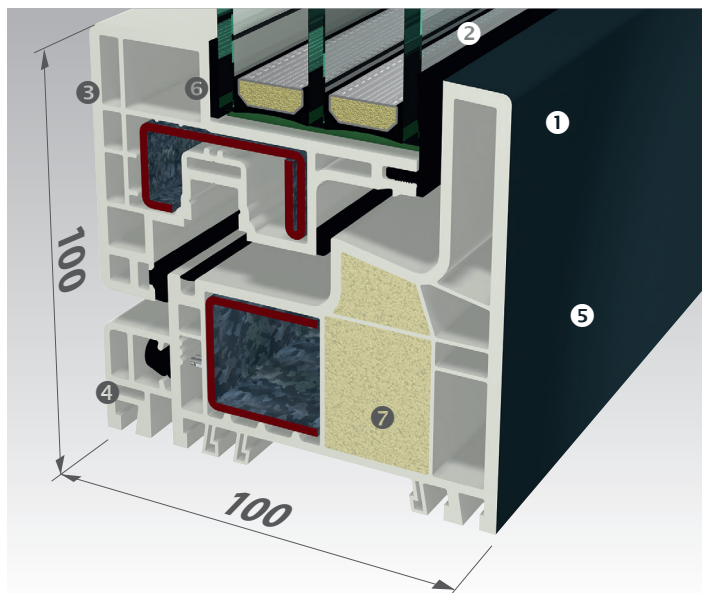

## КВАДРАТНІ І НЕПОМІТНІ ФОРМИ

Унікальною особливістю системи стало технічне рішення стульця із загальною шириною видимої частини всього 100 мм. Тим самим стульця та бічні елементи рами мають рівну ширину та виглядають симетрично.

Ширина видимої частини 100 мм, також в області стульця

0

100 мм

Ширина видимої частини  
GEALAN-KUBUS®

Класична система  
з видимою стулкою

## БІЛЬШЕ СВІТЛА І МІНІМУМ ЕЛЕМЕНТІВ

❶ Прямокутна оптика всередині та зовні. ❷ Невидима зовні стулка

❸ Додатковий профіль з внутрішньої сторони вікна та відсутність штапика створюють абсолютно новий дизайн вікна у єдиній площині ❹.