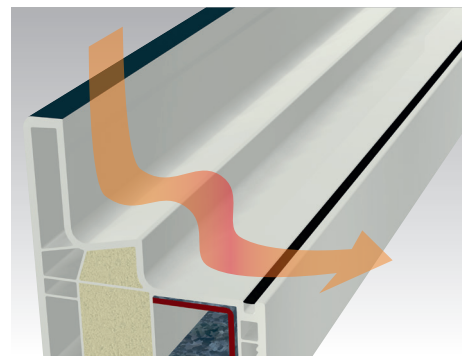

СУМІСНІСТЬ:

ПІДЙОМНО-РОЗСУВНІ ДВЕРІ
S 9000, СИСТЕМА S 9000 DESIGN
І ВХІДНІ ДВЕРІ S 9000

GEALAN-KUBUS® сумісна з віконними та дверними системами S 9000.

www.gealan.ua