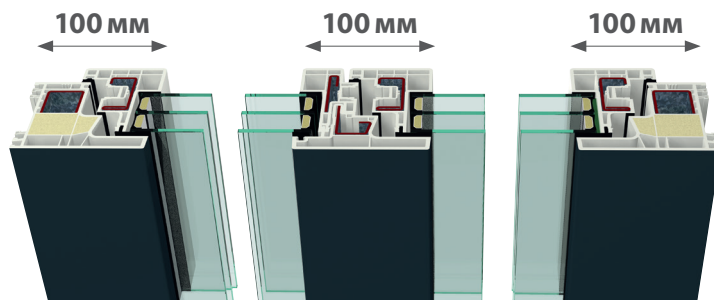

## ГАРМОНІЯ В ДИЗАЙНІ

Система GEALAN-KUBUS® революційна концепція форм для вікон з ПВХ в архітектурі. Більше світла та відкритого простору завдяки скляним поверхням більшого розміру відкривають нову свободу дій. Завдяки повністю прихованій стулці, стирається грань між внутрішньою стороною інтер'єру приміщення та видом з вікна. Створюється загальне гармонійне враження цілісності та чіткості.

## КВАДРАТНІ І НЕПОМІТНІ ФОРМИ

Унікальною особливістю системи стало технічне рішення стульця із загальною шириною видимої частини всього 100 мм. Тим самим стульця та бічні елементи рами мають рівну ширину та виглядають симетрично.

Ширина видимої частини 100 мм, також в області стульця

0

100 мм

Ширина видимої частини  
GEALAN-KUBUS®

Класична система  
з видимою стулкою