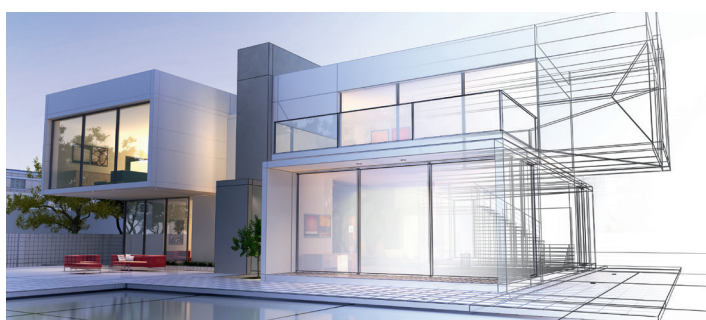

A modern, white, two-story building with large glass windows and a swimming pool. The building features a clean, minimalist design with a white facade and dark window frames. The pool is in the foreground, and the sky is clear and blue.

## ГАРМОНІЯ В ДИЗАЙНІ

Система GEALAN-KUBUS® революційна концепція форм для вікон з ПВХ в архітектурі. Більше світла та відкритого простору завдяки скляним поверхням більшого розміру відкривають нову свободу дій. Завдяки повністю прихованій стулці, стирається грань між внутрішньою стороною інтер'єру приміщення та видом з вікна. Створюється загальне гармонійне враження цілісності та чіткості.