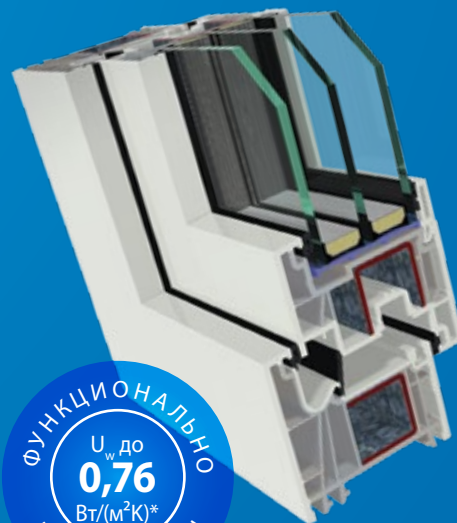

GEALAN-LINEAR®

МИНИМАЛИСТИКА ДИЗАЙНА

Система: GEALAN-LINEAR®
Комбинация: 7001 / 7072
Значение U_f : до $1,1 \text{ Вт}/(\text{м}^2\text{К})$
Монтажная глубина: 74 мм
Камеры: 6 / 5
Наилучшее U_w : $0,76 \text{ Вт}/(\text{м}^2\text{К})^*$

Инновационное центральное уплотнение и монтажная ширина 74 мм обеспечивают высокий уровень стабильности при современном способе остекления, а многокамерная конструкция профиля обеспечивает более высокую степень защиты от взлома и лучшую звуко- и теплоизоляцию. Четкий дизайн системы дополняется угловатыми формами, которые соответствуют современным тенденциям в архитектуре.