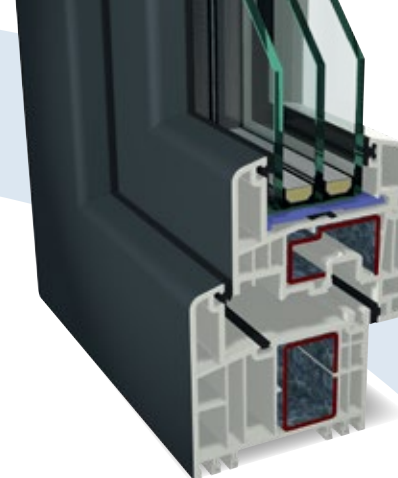

Комбинация профилей 6015 / 6003

Высокая рама с высокими показателями стабильности благодаря крупноформатной стальной арматуре в створке

1 СТАТИКА

Оптимизировано для использования STV® - статического сухого остекления - сухого склеивания стекла и створок.

2 ОСТЕКЛЕНИЕ

Возможна установка стеклопакета с тремя стеклами толщиной до 52 мм (STV® 54 мм).

3 СООТВЕТСТВИЕ ТРЕБОВАНИЯМ БУДУЩЕГО

Очень хорошая тепло- и звукоизоляция благодаря 6-камерной конструкции, большая монтажная глубина 82,5 мм для рамы и створки.

4 ТЕПЛОИЗОЛЯЦИЯ

Улучшение теплоизоляции возможно благодаря использованию технологии IKD®.

5 ДИЗАЙН

Узкая лицевая ширина профиля с наклоном 15° для создания неподвластной времени оптики.

6 ЦВЕТОВОЕ РЕШЕНИЕ

Инновационная технология GEALAN-acrylcolor® обеспечивает цветной поверхности профиля высокую устойчивость к царапинам и плохим погодным условиям, легкость в уходе и долговечность.