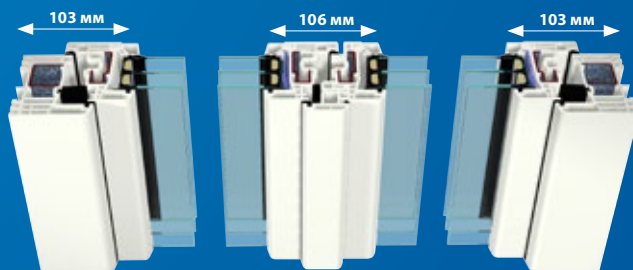

Для получения дополнительной информации просто отсканируйте QR-код или посетите наш веб-сайт

GEALAN-LUMAXX®

УЗКАЯ ЛИЦЕВАЯ ШИРИНА ГОВОРИТ САМА ЗА СЕБЯ

Профиль GEALAN-LUMAXX® значительно более узкий, чем предыдущие комбинации. В отличие от традиционных конструкций шириной 150 мм и более, с GEALAN-LUMAXX® можно добиться более узкой видимой ширины. Это означает высокое проникновение света без ущерба для стабильности конструкции.

Наполнять светом комнаты через окна с тонкими рамами и повысить качество жизни.

БЕЗ КОМПРОМИССОВ

Несмотря на узкую видимую ширину, профили створок и планок GEALAN-LUMAXX® не идут на компромиссы с точки зрения статики. В обоих случаях стандартно используется сталь, которая благодаря своим статическим свойствам позволяет использовать элементы высотой до 2,30 м в белом и цветном исполнении. В сочетании с технологией склеивания STV® можно реализовать высоту элементов до 2,50 м в белом и цветном исполнении.