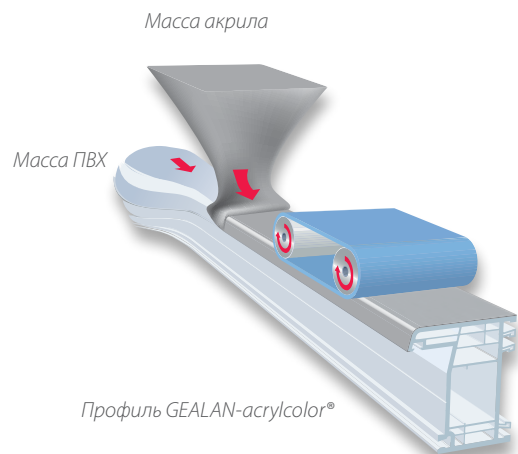

GEALAN-acrylcolor®

ИСКЛЮЧИТЕЛЬНАЯ ТЕХНОЛОГИЯ ОКРАСКИ

GEALAN-acrylcolor® в GEALAN олицетворяет невероятное многообразие дизайна и цвета. Более 40 лет мы целенаправленно развиваем уникальную технологию создания уникальных поверхностей. Оконные профили с покрытием GEALAN-acrylcolor® отвечают самым высоким техническим и функциональным требованиям к инновационным цветным поверхностям.

В процессе коэкструзии белая основа из ПВХ и цветное акриловое стекло (плексиглас) сплавляются вместе. Акриловое стекло - это высококачественный продукт, который многократно подтвердил свои качества в таких промышленных отраслях, как автомобильная промышленность (задние фонари) и дизайн интерьера. Пластиковый профиль выступает в качестве несущего материала, а акриловый слой улучшает поверхность профилей. Толщина слоя достаточно велика, чтобы можно было устранить царапины или повреждения, вызванные внешними воздействиями.

СОВРЕМЕННАЯ ЦВЕТОВАЯ ГАММА

Благодаря технологии GEALAN-acrylcolor® высококачественная поверхность и современные цвета сочетаются друг с другом. Цветовая гамма GEALAN-acrylcolor® всегда ориентирована на трендовые цвета в Европе. С актуальной программой цветов вы можете ознакомиться на нашем сайте.

ТЕХНОЛОГИИ

Устойчивость к царапинам

GEALAN-acrylcolor® Твердая акриловая цветная поверхность устойчива к царапинам и нечувствительна к внешним воздействиям. Это делает окна GEALAN-acrylcolor® одним из самых устойчивых элементов конструкции.

Не расслаивается

Неразрывное соединение и твердая поверхность предотвращают расслаивание или скалывание слоя краски.

Не выцветает

Акриловое стекло является чрезвычайно устойчивым к выгоранию материалом. Задние фары автомобилей являются наглядным доказательством такого важного свойства.

Легка в уходе

Благодаря однородной поверхности оконные системы GEALAN-acrylcolor® легко чистить. Гладкая поверхность менее восприимчива к грязи и пыли.

Прочность

Слой акрила на профиле примерно на 0,5 мм толще, чем любой слой лака. Если все же на поверхности появилась царапина, то ее можно отполировать.

Долговечность

Акриловое стекло и пластиковый профиль прочно скреплены на молекулярном уровне, что и гарантирует долгий срок эксплуатации.