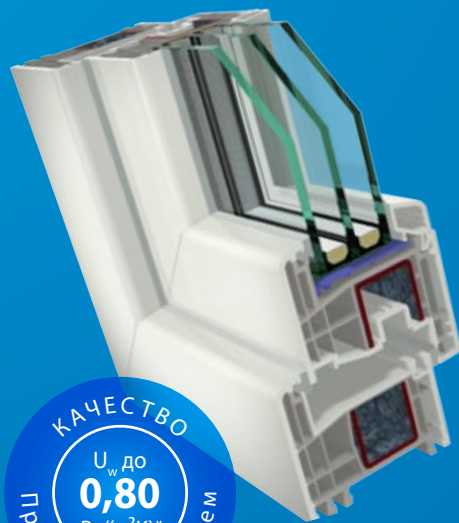

Разнообразие и качество

НАШИ ПРОДУКТЫ ДЛЯ ВАШЕГО УСПЕХА!

Окна и двери, изготовленные из профильных систем GEALAN последнего поколения, придадут вашему дому не только исключительный внешний вид. Улучшенные и продуманные геометрические параметры профиля отвечают самым высоким требованиям тепло- и звукоизоляции, а также защиты от взлома и вентиляции. Это позволяет производить оконные и дверные конструкции, которые являются самыми современными с точки зрения технологического развития.

*Все значения U_w рассчитаны на основе стандартного размера окна шириной 1,23 м и высотой 1,48 м, $U_g = 0,5 \text{ Вт}/(\text{м}^2\text{К})$ и с рамкой стеклопакета Swiss Spacer Ultimate $0,030 \text{ Вт}/\text{мК}$.

Для получения дополнительной информации просто отсканируйте QR-код или посетите наш веб-сайт

S 8000

УНИВЕРСАЛЬНОСТЬ

Система: S 8000
Комбинация: 8001 / 8095
Значение U_f : до $1,2 \text{ Вт}/(\text{м}^2\text{К})$
Монтажная глубина: 74 мм
Камеры: 6
Наилучшее U_w : $0,80 \text{ Вт}/(\text{м}^2\text{К})^*$

Проверенная временем 6-камерная система с монтажной шириной 74 мм отвечает всем основным требованиям современной оконной технологии: хорошие теплоизоляционные свойства и эффективная защита от шума и взлома. Это универсальное решение с отличными эксплуатационными характеристиками при стандартной монтажной ширине 74 мм.