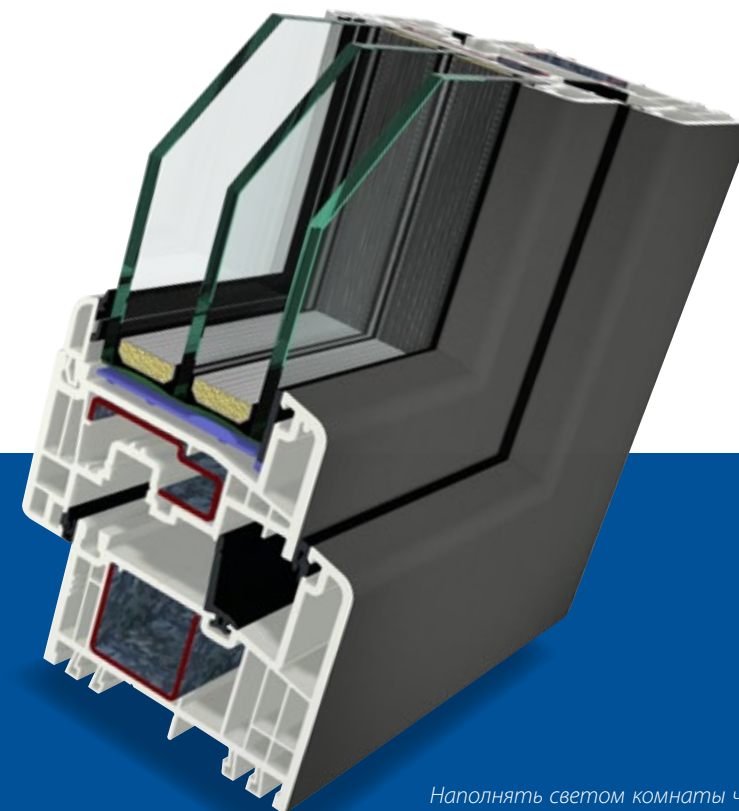

Среднее уплотнение со стабильной перегородкой эффективно защищает механические части оконной системы от внешних воздействий.

ПРОСТО БОЛЬШЕ СВЕТА

При разработке GEALAN-LUMAXX® вся геометрия рамы была оптимизирована за счет минимальной ширины профиля.

Для получения дополнительной информации просто отсканируйте QR-код или посетите наш веб-сайт

GEALAN-LUMAXX®

УЗКАЯ ЛИЦЕВАЯ ШИРИНА ГОВОРИТ САМА ЗА СЕБЯ

Профиль GEALAN-LUMAXX® значительно более узкий, чем предыдущие комбинации. В отличие от традиционных конструкций шириной 150 мм и более, с GEALAN-LUMAXX® можно добиться более узкой видимой ширины. Это означает высокое проникновение света без ущерба для стабильности конструкции.

Наполнять светом комнаты через окна с тонкими рамами и повысить качество жизни.

БЕЗ КОМПРОМИССОВ

Несмотря на узкую видимую ширину, профили створок и планок GEALAN-LUMAXX® не идут на компромиссы с точки зрения статики. В обоих случаях стандартно используется сталь, которая благодаря своим статическим свойствам позволяет использовать элементы высотой до 2,30 м в белом и цветном исполнении. В сочетании с технологией склеивания STV® можно реализовать высоту элементов до 2,50 м в белом и цветном исполнении.