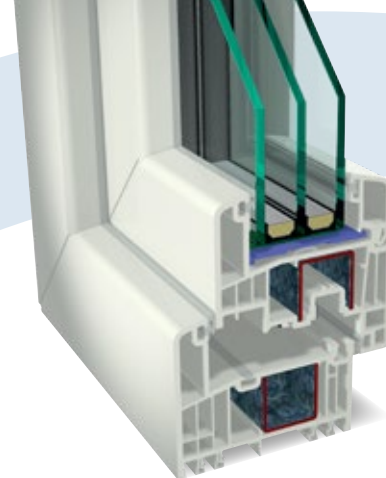

Комбинация профилей 6001 / 6003

Узкая рама со створкой