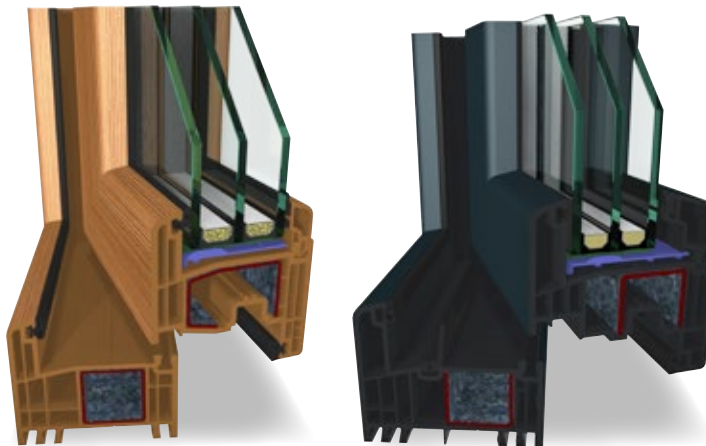

Основные корпуса профилей поставляются с декоративной пленкой на внешней и внутренней стороне профиля того же цвета, что и внутренняя декоративная пленка. Пленки антрацитово-серого (RAL 7016) и черного цвета предлагаются в системах S 9000 (включая подъемно-сдвижную дверь, S 9000 plus и GEALAN-SMOOVIO® с пленкой с обеих сторон) на темно-сером базовом корпусе.