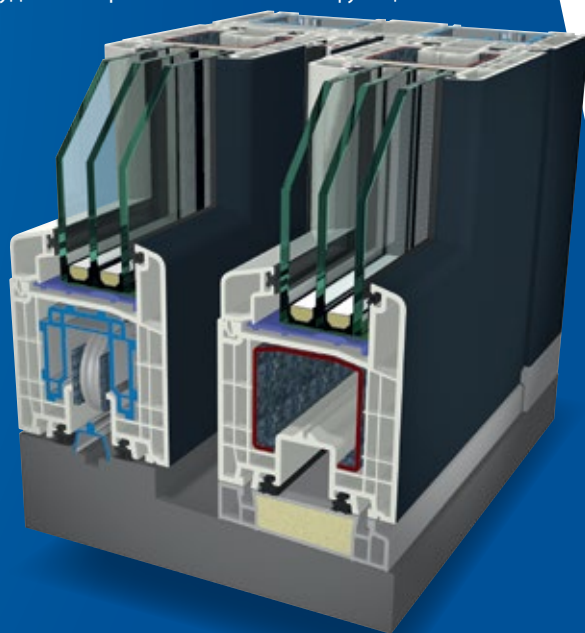

S 9000 подъемно-раздвижные двери

КОМФОРТ ВАШЕГО ДОМА

Раздвижные элементы являются классическим элементом стиля современного жилья, в котором щедро оформленная стеклом площадь доставляет удовольствие и придает элегантность. Новые подъемно-раздвижные двери системы S 9000 компании GEALAN полностью удовлетворяют эстетические и функциональные требования.

- + Эффективность
- + Современный дизайн
- + Наивысшие показатели теплоизоляции
- + Многофункциональность
- + GEALAN-acrylcolor®

Даже в базовом варианте новая подъемно-раздвижная дверь S 9000 обладает очень хорошим показателем теплоизоляции $U_f=1,3$ Вт/(м²·К). Другими преимуществами системы являются возможность установки тройного остеклопакета толщиной до 52 мм, малая монтажная глубина –

20 всего 190 мм в раме, изящный внешний вид створки и рамы.