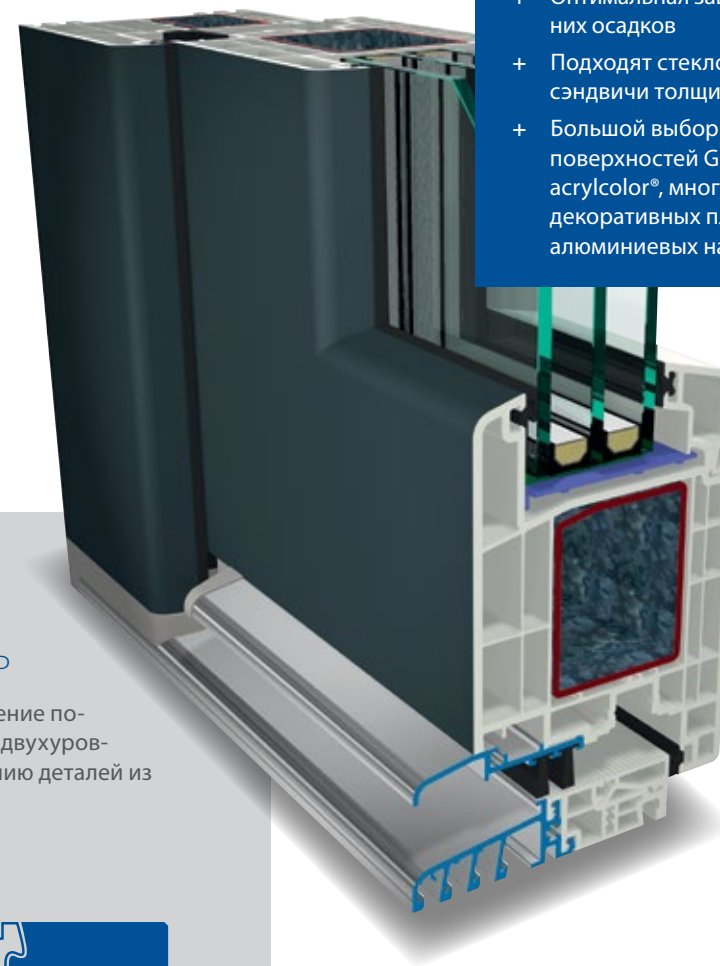

**82,5
мм**

НИЗКАЯ ВЫСОТА ПОРОГА

- + Высота порога всего 20 мм, что позволяет легко перемещаться из дома на улицу без теплопотерь.

СТАБИЛЬНОСТЬ

- + Прочное соединение порогов благодаря двухуровневому соединению деталей из ПВХ и алюминия.

- + Системное решение для отлива улучшает внешний вид элементов двери и обеспечивает оптимальную герметичность за счёт щёточных уплотнений на разных уровнях
- + Оптимальная защита от внешних осадков
- + Подходят стеклопакеты и сэндвичи толщиной до 52 мм
- + Большой выбор цветных поверхностей GEALAN-acrylcolor®, многообразие декоративных пленок и алюминиевых накладок