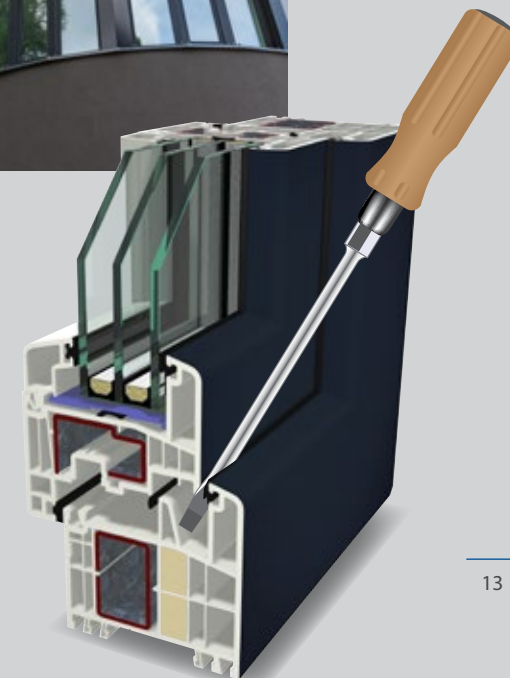

S 9000 plus

УПЛОТНЕНИЕ СО СТАБИЛЬНОЙ ПЕРЕГОРОДКОЙ

ЛУЧШАЯ ЗАЩИТА ОТ ВЗЛОМА

Система S 9000 Plus обеспечивает лучшую защиту от взлома, чем стандартная система S 9000. Стабильная перегородка значительно усложняет жизнь взломщикам. Большинство краж совершается путем взламывания створки окна - злоумышленники вставляют отвертку между рамой и створкой. Однако в этот момент они сталкиваются с эффективным барьером в виде твердой перегородки, которая значительно затрудняет доступ к оконной фурнитуре. Система S 9000 Plus также впечатляет своей превосходной теплоизоляцией.

Среднее уплотнение со стабильной перегородкой эффективно защищает механические части оконной системы от внешних воздействий.

ПРОСТО БОЛЬШЕ СВЕТА

При разработке GEALAN-LUMAXX® вся геометрия рамы была оптимизирована за счет минимальной ширины профиля.

Для получения дополнительной информации просто отсканируйте QR-код или посетите наш веб-сайт

GEALAN-LUMAXX®

УЗКАЯ ЛИЦЕВАЯ ШИРИНА ГОВОРИТ САМА ЗА СЕБЯ

Профиль GEALAN-LUMAXX® значительно более узкий, чем предыдущие комбинации. В отличие от традиционных конструкций шириной 150 мм и более, с GEALAN-LUMAXX® можно добиться более узкой видимой ширины. Это означает высокое проникновение света без ущерба для стабильности конструкции.