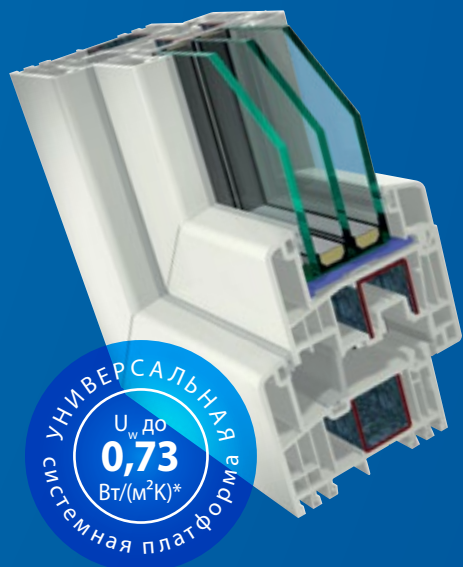

S 9000

БОЛЬШАЯ ЭФФЕКТИВНОСТЬ

Система: S 9000
Комбинация: 6002 / 6003
Значение U_f : до 0,96 Вт/(м²К)
Монтажная глубина: 82,5 мм
Камеры: 6
Наилучшее U_w : 0,73 Вт/(м²К)*

Три сплошных уровня уплотнения по всей поверхности с гибким центральным уплотнением уменьшают тепловой поток в области фальца и тем самым улучшают теплоизоляцию. Механические компоненты окна дополнительно защищены от внешних атмосферных воздействий центральным уплотнением.