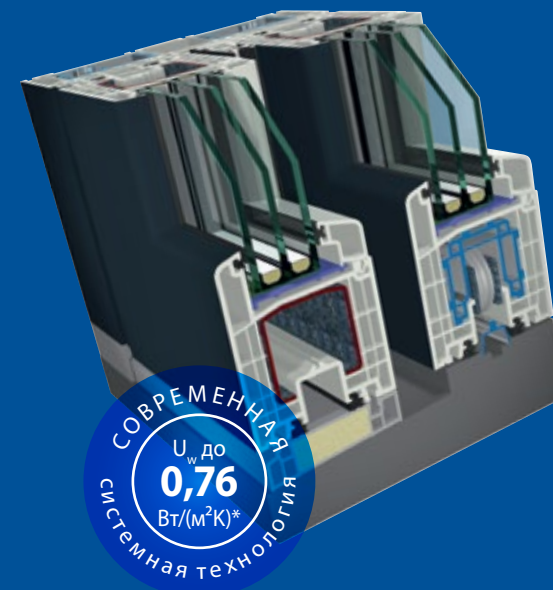

S 9000 HST

ПРОДУМАННАЯ ТЕХНОЛОГИЯ

Система: S 9000
Комбинация: HST S 9000
Значение U_f : до 1,3 Вт/(м²К)
Монтажная глубина: 190 мм / 82,5 мм
Камеры: 5
Наилучшее U_w : 0,76 Вт/(м²К)*

Станд. размер = 3,0 м x 2,5 м (ширина x высота)

Раздвижные элементы – это классический элемент стиля современного жилища, где щедро оформленные стеклянные поверхности создают ощущение благополучия и элегантности. Новые подъемно-раздвижные двери S 9000 от GEALAN более чем отвечают этим требованиям, как визуально, так и функционально. В дизайнерском варианте лицевая ширина профиля в фиксированном поле уменьшается более чем на 50 процентов.