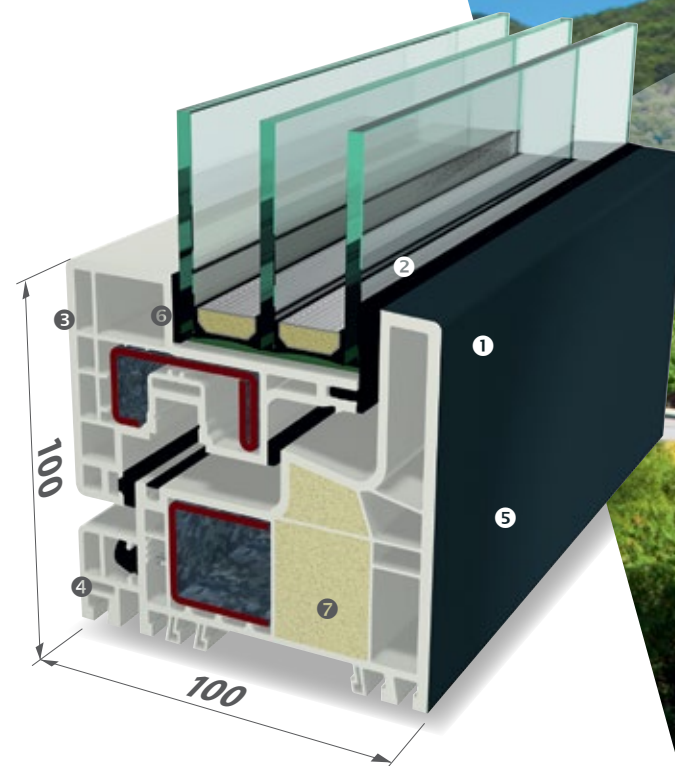

GEALAN-KUBUS®

ПРОСТО КРАСИВЫЕ ОКНА

Система GEALAN-KUBUS® представляет революционную концепцию форм для окон из ПВХ в архитектуре. Больше света и открытого пространства благодаря стеклянным поверхностям большего размера открывают новую свободу действий. Благодаря полностью скрытой створке, стирается грань между внутренней стороной интерьера помещения и видом из окна. Создается общее гармоничное впечатление целостности и четкости форм за счет единой плоскости между рамой и створкой.

БОЛЬШЕ СВЕТА И МИНИМУМ ЭЛЕМЕНТОВ

1. 1 Прямоугольная оптика внутри и снаружи.
   2 Невидимая снаружи створка.

1. 3 Дополнительный профиль с внутренней стороны окна и отсутствие штапика создают абсолютно новый дизайн окна в единой плоскости. 4.

1. 5 Уникальное качество поверхности благодаря эксклюзивной технологии GEALAN-acrylcolor®.

1. 6 Инновационная технология вклейки стеклопакета STV® уменьшает вес створки и обеспечивает максимальную стабильность.

1. 7 Превосходные показатели теплоизоляции благодаря IKD® - технологии заполнения внутренней камеры теплоизолятором.

Комбинация профилей				Значение U_w Вт/(м²·К)				
Рама	Сталь рамы	Створка	Сталь створки	Лучшее U_f	$U_{g, 1.1}$	$U_{g, 0.7}$	$U_{g, 0.6}$	$U_{g, 0.5}$
5060	8727	5061	5760	0.88	-	0.83*	0.75*	0.68*

* Значения U_w рассчитаны на основе стандартного размера окна шириной 1,23 м и высотой 1,48 м, с рамкой стеклопакета Swiss Spacer Ultimate 0,030 Вт/мК.

Уникальная система GEALAN-KUBUS® открывает для архитекторов различные варианты оформления и, вместе с этим, новые перспективы. Независимо, полностью видимая, наполовину или полностью скрытая часть рамы всегда производит впечатление.