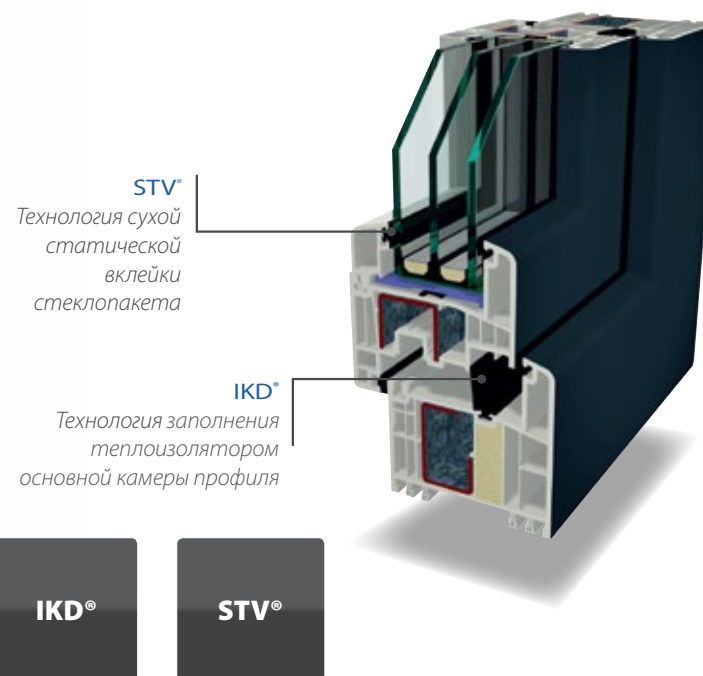

Инновационные технологии, такие как статическое сухое остекление STV® или заполнение теплоизолятором основной камеры профиля IKD®, подтверждают эффективность профилей GEALAN. Это дает решающие конкурентные преимущества