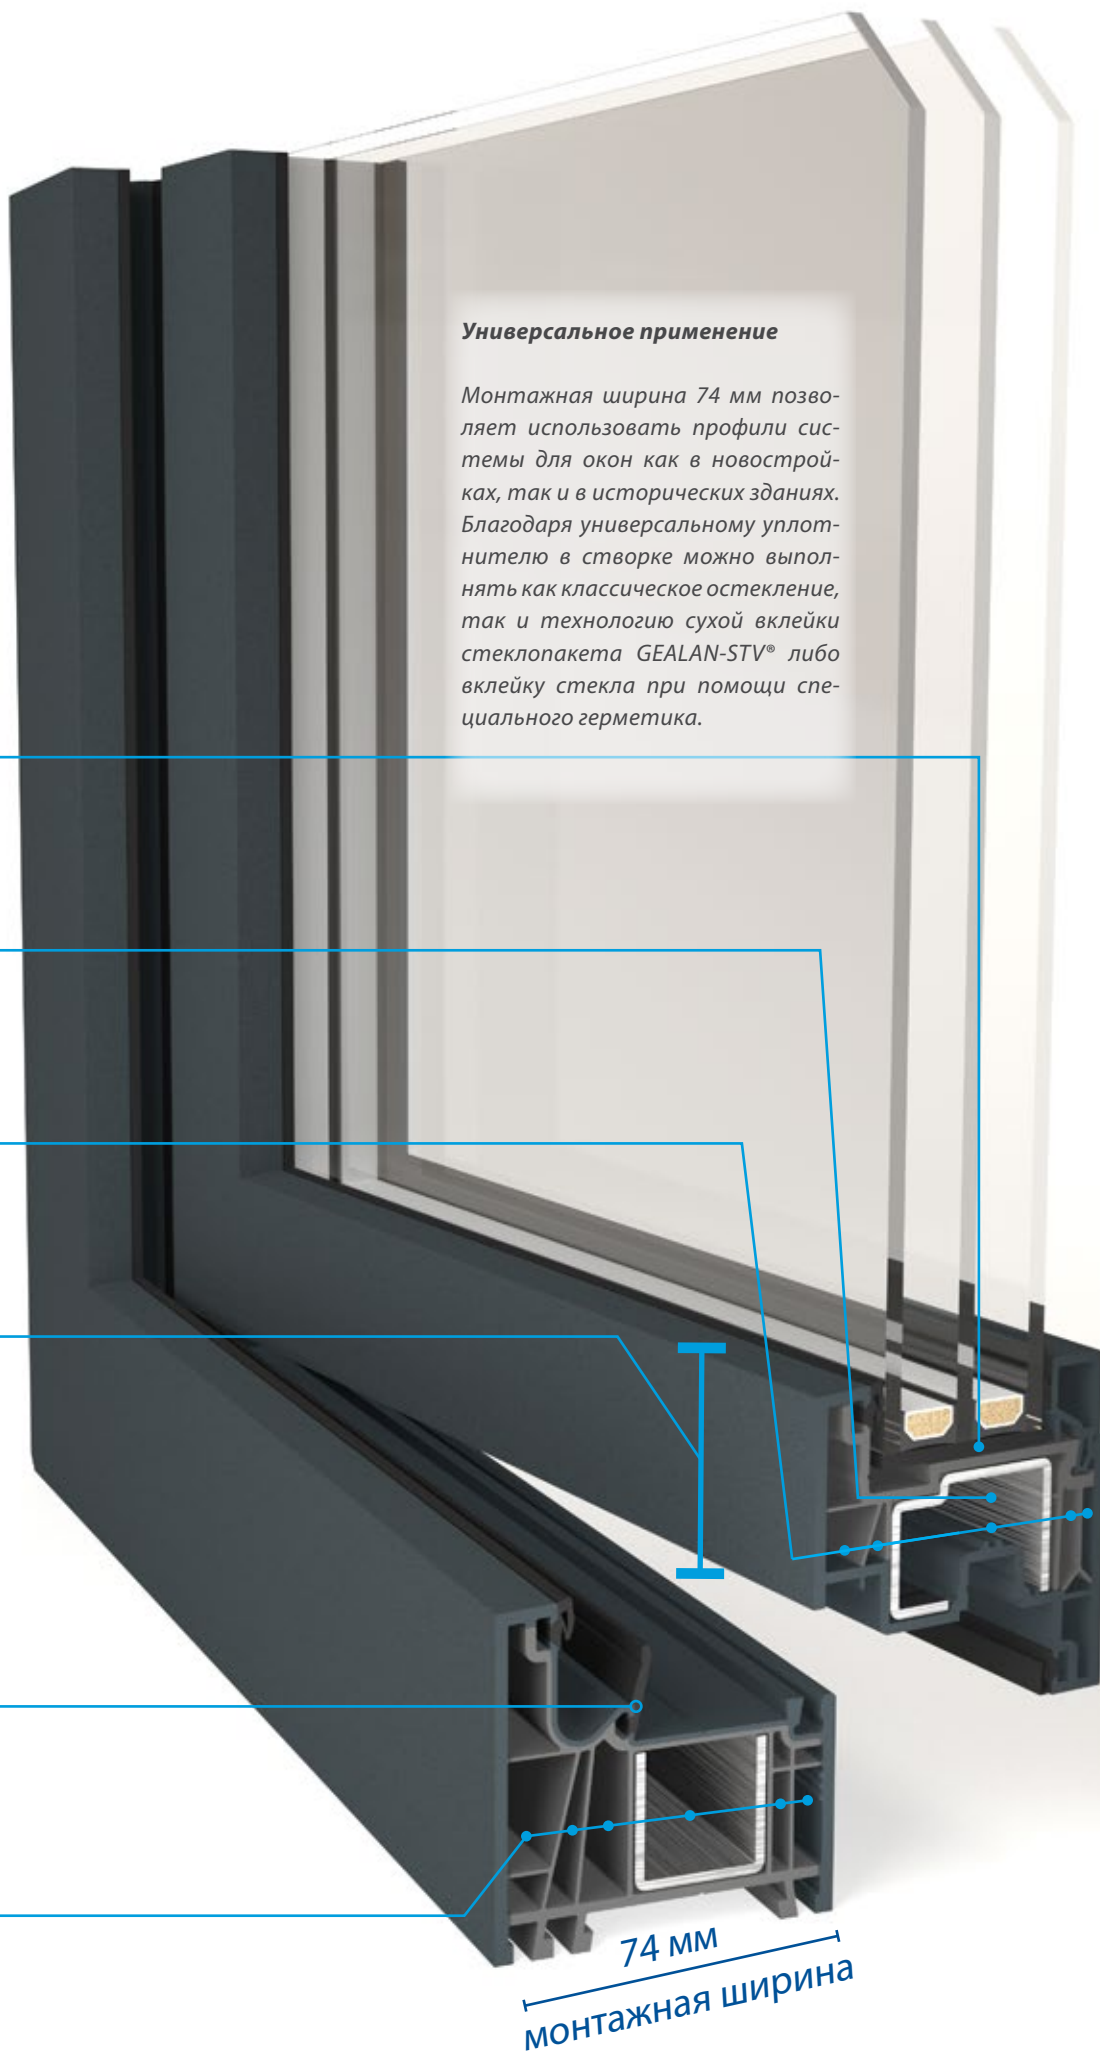

- Монтажная ширина 74 мм и современный дизайн
- Узкая минимально видимая часть рамы и створки отвечает современным архитектурным требованиям
- Усиленное стальное армирование обеспечивает отличную статику оконной конструкции
- Применяется для окон, дверей и раздвижных конструкций
- Совместима с системой параллельно-раздвижных окон и дверей GEALAN-SMOOVIO
- Прямые линии и формы с внешней и внутренней стороны окна
- Для окон в новостройках и реконструкции исторических зданиях
- Подходят все комплектующие систем GEALAN с монтажной шириной 74 мм
- Большой выбор декоративных пленок для ламинирования
- Эксклюзивная декоративная пленка под дерево RealWood – невероятно естественный вид и осязание
- Универсальный уплотнитель в створке позволяет применять классическое остекление, технологию сухой клейки стеклопакета GEALAN-STV® либо клейку стекла при помощи специального герметика
- Можно использовать стеклопакеты шириной до 48 мм, а с STV – даже шириной до 50 мм

створки и рамы

6 камер

в профиле рамы

Универсальное применение

Монтажная ширина 74 мм позволяет использовать профили системы для окон как в новостройках, так и в исторических зданиях. Благодаря универсальному уплотнителю в створке можно выполнять как классическое остекление, так и технологию сухой вклейки стеклопакета GEALAN-STV® либо вклейку стекла при помощи специального герметика.

GEALAN-LINEAR®

ПРЕВОСХОДНАЯ ТЕПЛОИЗОЛЯЦИЯ

Профильная система GEALAN-LINEAR® с монтажной шириной 74 мм обладает отличными теплоизоляционными свойствами. Шесть камер в раме и пять камер в створке прекрасно сохраняют тепло. Современный средний уплотнитель не выпускает теплый воздух наружу, а холодный не может попасть внутрь. Прекрасные теплоизоляционные свойства системы были испытаны и одобрены Институтом IFT Rosenheim.